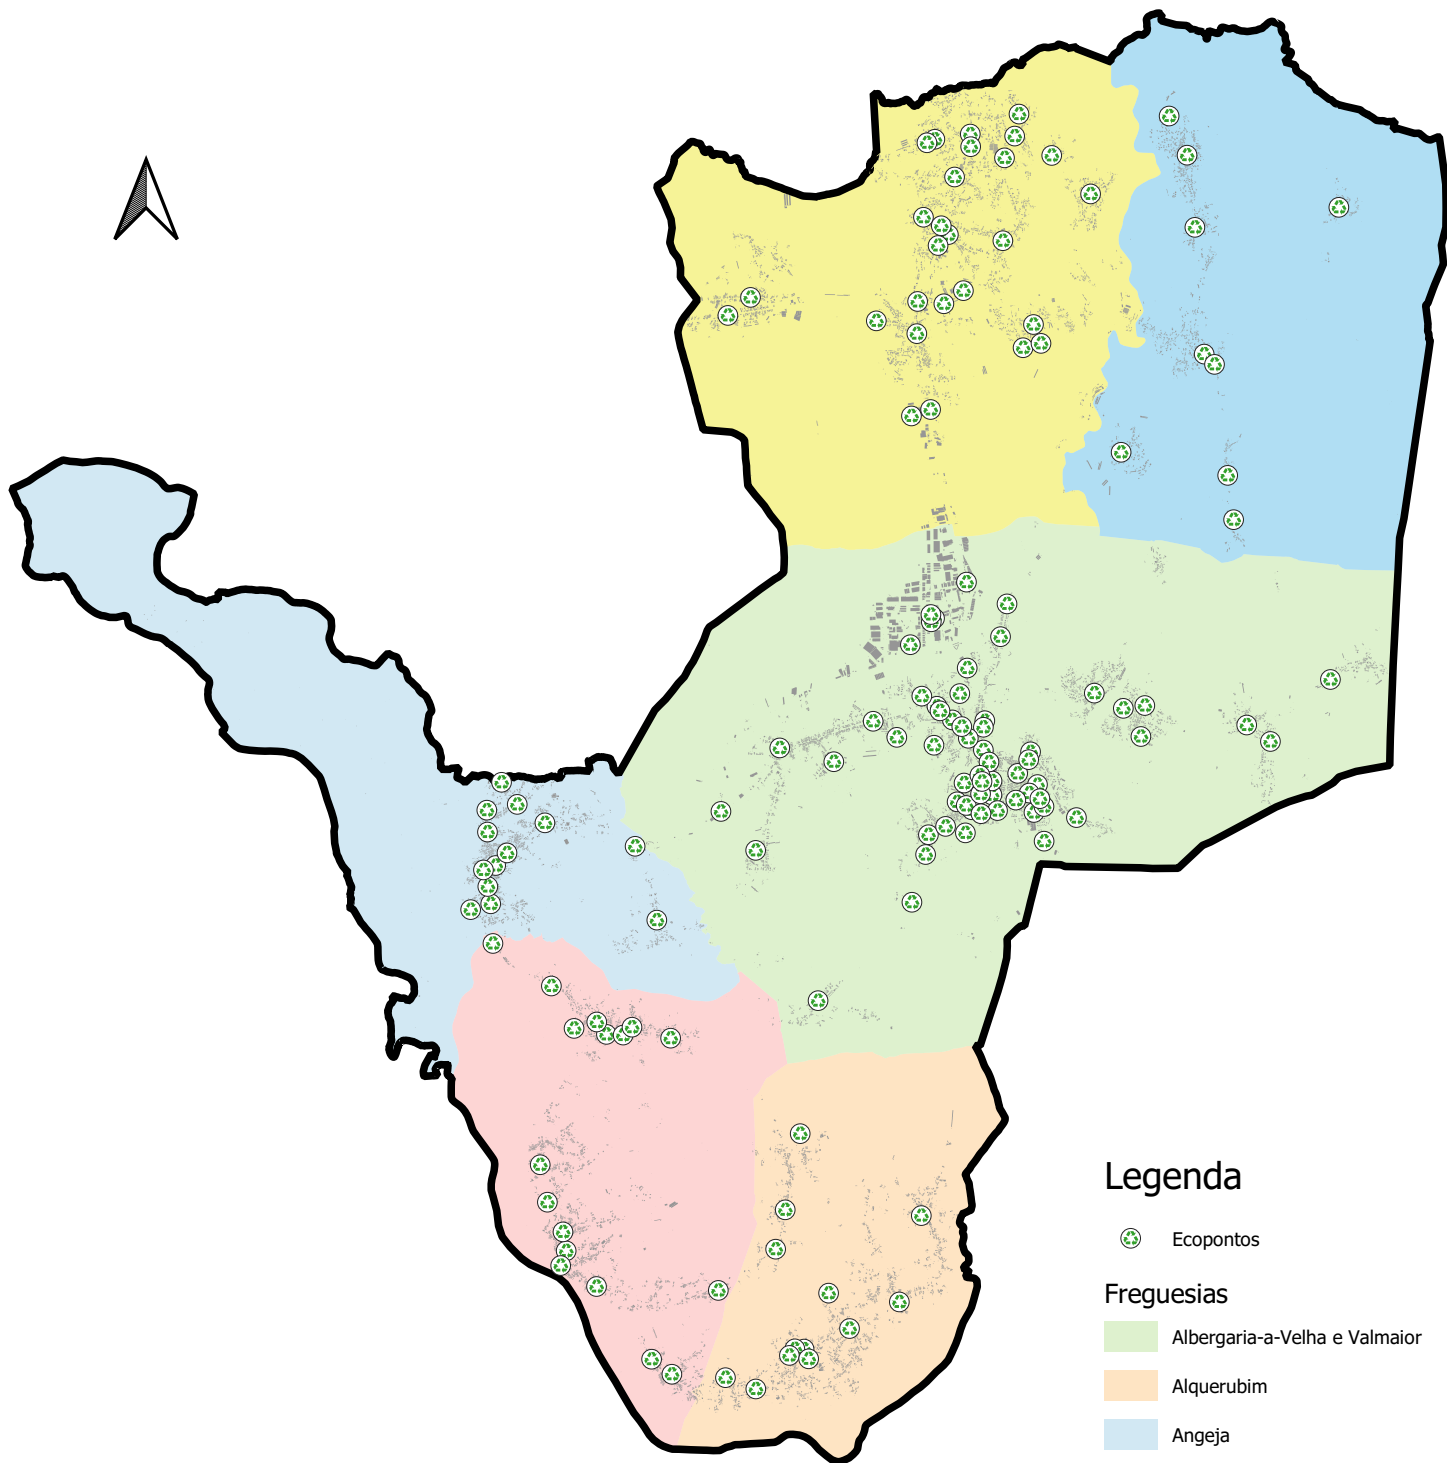

E C O P O N T O S DE ALBERGARIA-A-VELHA

Legenda

 Ecopontos

Freguesias

 Albergaria-a-Velha e Valmaior

 Alquerubim

 Angeja

 Branca

 Ribeira de Fráguas

 São João de Loure e Frossos

0 1 2 3 km